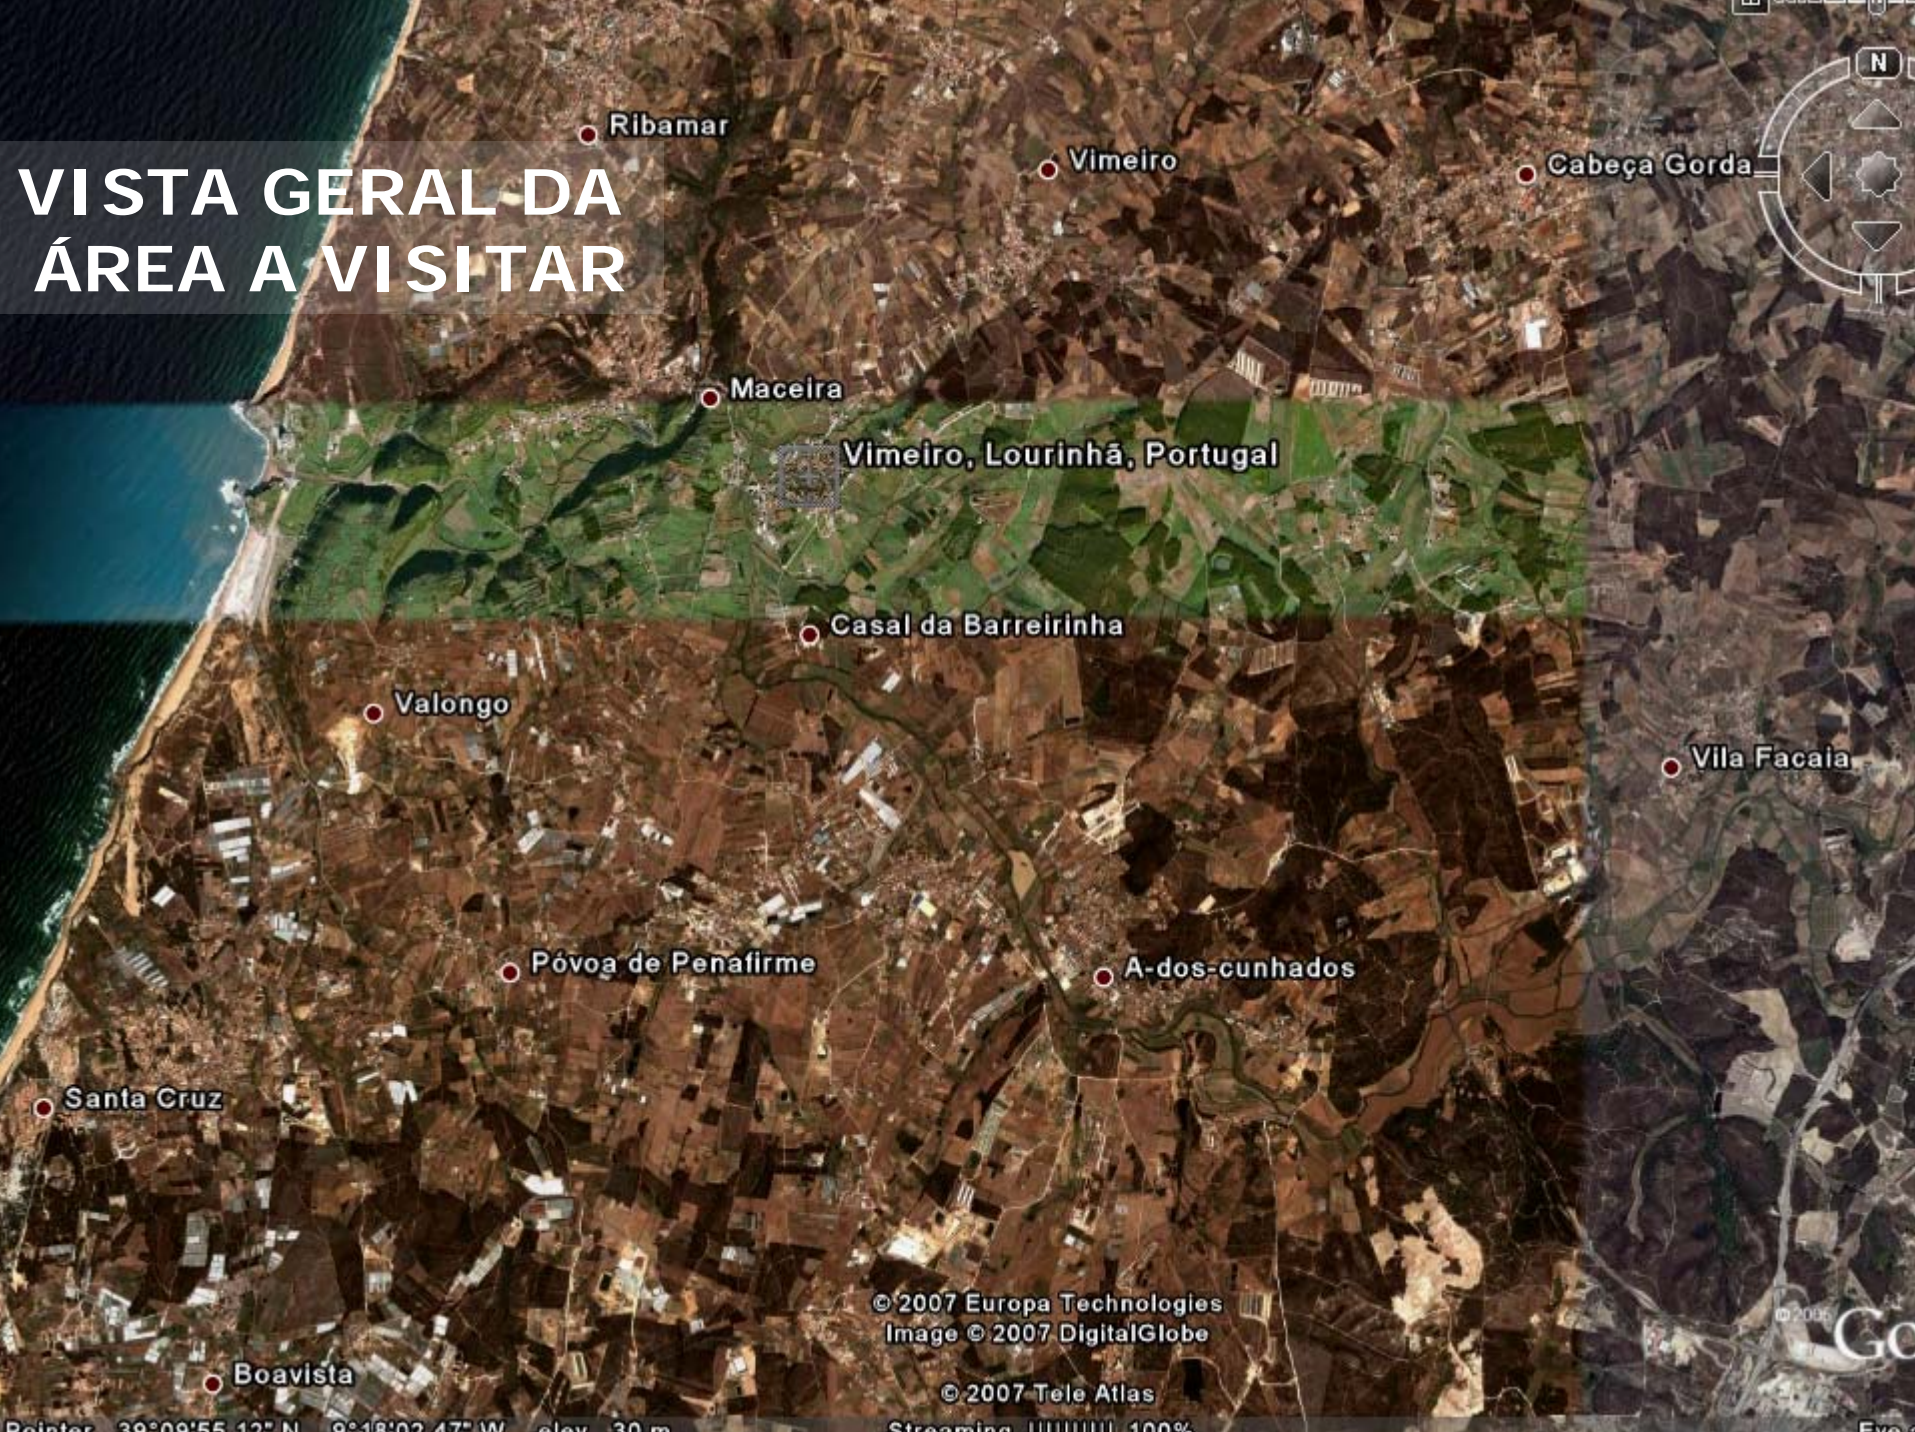

VISITA DE ESTUDO

TRIANOVO

E

**ORLA LITORAL
DA REGIÃO DO VIMEIRO**

VISTA GERAL DA ÁREA A VISITAR

Ribamar

Vimeiro

Cabeça Gorda

Maceira

Vimeiro, Lourinhã, Portugal

Casal da Barreirinha

Valongo

Vila Facaia

Póvoa de Penafirme

A-dos-cunhados

Santa Cruz

Boavista

© 2007 Europa Technologies
Image © 2007 DigitalGlobe

© 2007 Tele Atlas

Pointer 39°09'55.12" N 9°18'02.47" W elev. 30 m

Streaming 100%

© 2007 Go

VALE TIFÓNICO VIMEIRO

Maceira

Streaming ||||| 100%

Eye alt 5.08 km

PEDREIRA

© 2007 Tele Atlas
Image © 2007 DigitalGlobe

© 2007 Google™

Latitude: 39°09'42.61" N Longitude: 9°21'00.17" O elev 22 m

Fluxo ||||| 100%

Altitude do ponto de visão 447 m